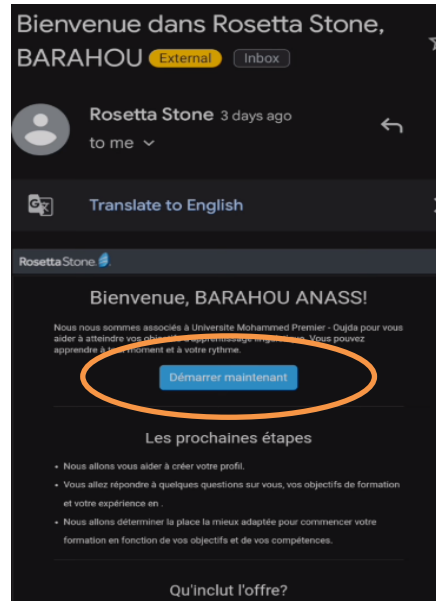

Buttons: FERMER x, SUIVANT >

ثم الضغط على

Récupération du compte académique

لبدأ الاختبار وتحديد المستوى لأول مرة قم بفتح البريد الأكاديمي في Gmail وتتبع الخطوات التالية

1

2

3

4

5

للاشتغال على Rosetta على الحاسوب أو متصفح الإنترنت على الهاتف اضغط على Foundations

Pour télécharger l'application Rosetta Stone sur votre Smartphone

My Goals: 60 min per day 3 days weekly Edit

English (British) A1