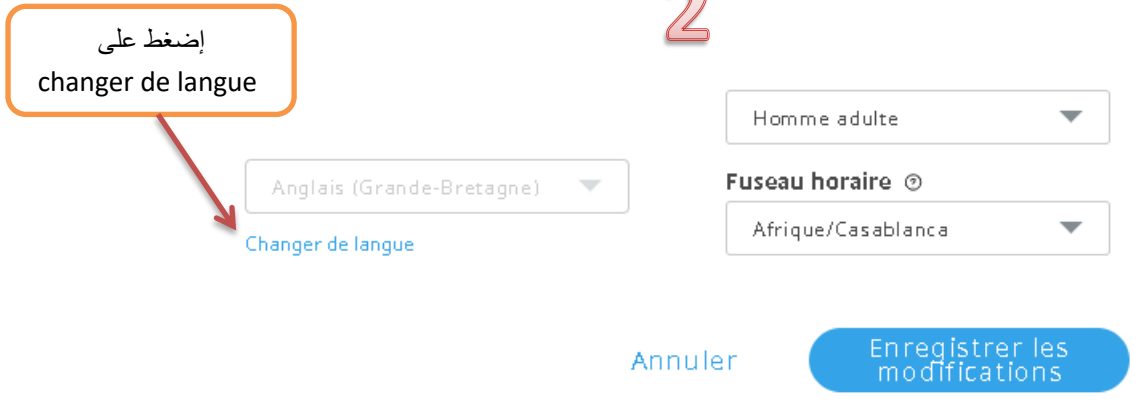

جامعة مولاي إسماعيل
UNIVERSITÉ MOULAY ISMAIL

Service Central
d'Authentification

Compte académique

Mot de passe

Connexion

Récupérer son compte

Changer son mot de passe

Français

نقوم بإدخال المعلومات ثم
connexion

لتغيير اللغة نقوم بالدخول ل Rosetta Stone من الحاسوب او من متصفح الانترنت على الهاتف

1

2

3