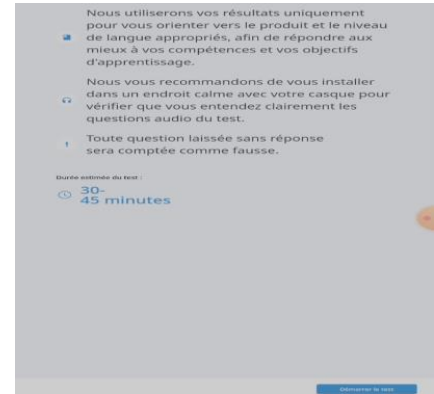

Buttons: FERMER x, SUIVANT >

ثم الضغط على

Récupération du compte académique

لبدأ الاختبار وتحديد المستوى لأول مرة قم بفتح البريد الأكاديمي في Gmail وتتبع الخطوات التالية

1

2

3

4