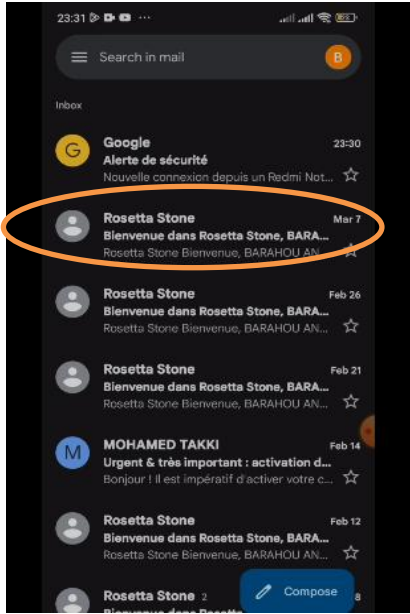

لتسهيل عملية الولوج إلى Rosetta Stone يشرفنا ان نضع بين ايديكم الرابط المباشر التالي:

<https://fad.umi.ac.ma/course/index.php?categoryid=953>

أو تتبع الخطوات التالية

الضغط على <https://fad.umi.ac.ma/>

إضغط على **Plateforme des langue**

Plateforme des langues - Rosetta Stone

Rechercher des cours: Valider ?

Plateforme des langues (Rosetta Stone)

Pour accéder à la Plateforme des Langues (Rosetta Stone)

Cliquez ici

ضغط هنا

إدخال

compte académique

Buttons: FERMER x, SUIVANT >

ثم الضغط على

Récupération du compte académique

لبدأ الاختبار وتحديد المستوى لأول مرة قم بفتح البريد الأكاديمي في Gmail وتتبع الخطوات التالية

1

2

3

4