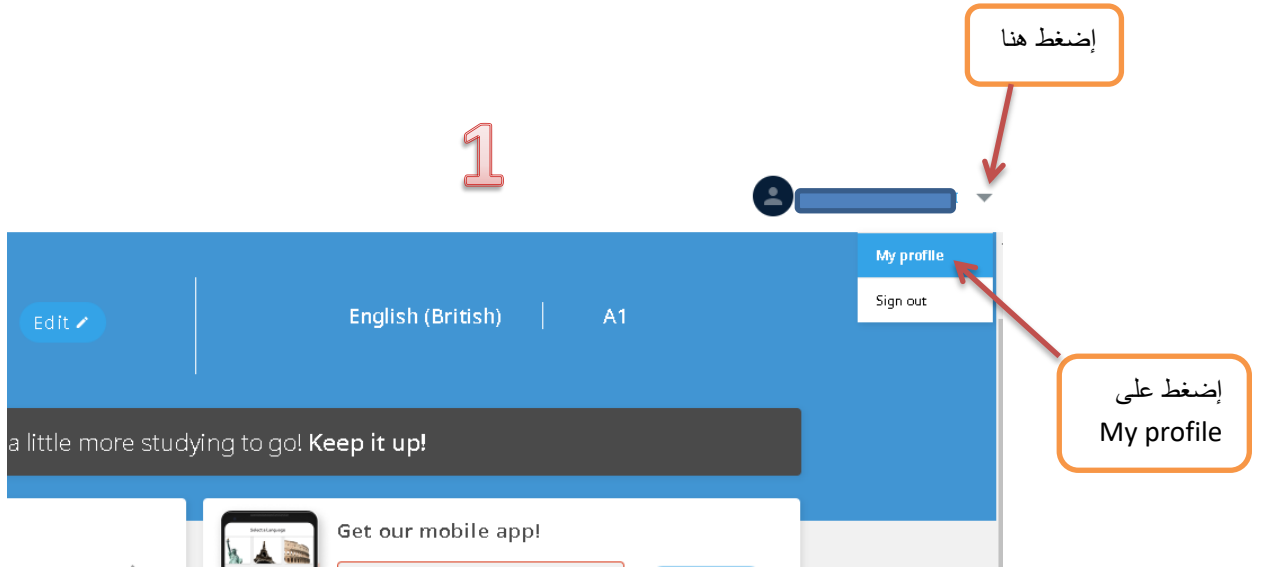

جامعة مولاي إسماعيل
UNIVERSITÉ MOULAY ISMAIL

Service Central
d'Authentification

Compte académique

Mot de passe

Connexion

Récupérer son compte

Changer son mot de passe

Français

نقوم بإدخال المعلومات ثم
connexion

لتغيير اللغة نقوم بالدخول ل Rosetta Stone من الحاسوب او من متصفح الانترنت على الهاتف

1

2

3