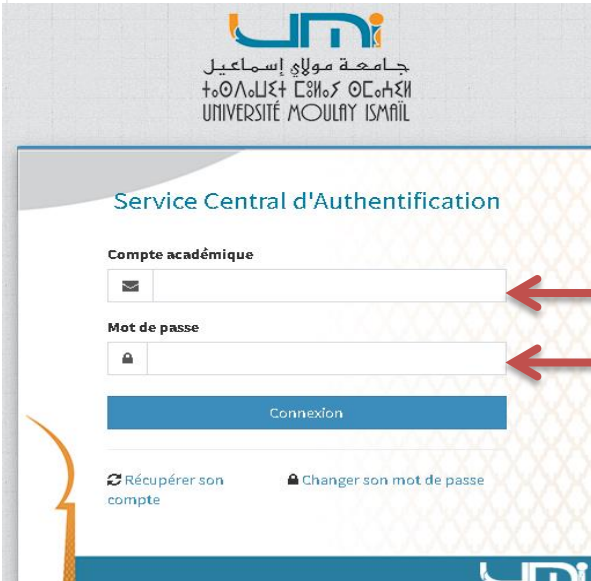

لتسهيل عملية الولوج إلى Rosetta Stone يشرفنا ان نضع بين ايديكم الرابط المباشر التالي:

<https://fad.umi.ac.ma/course/index.php?categoryid=953>

أو تتبع الخطوات التالية

الضغط على <https://fad.umi.ac.ma/>

إضغط على **Plateforme des langue**

Plateforme des langues - Rosetta Stone

Rechercher des cours: Valider ?

Plateforme des langues (Rosetta Stone)

Pour accéder à la Plateforme des Langues (Rosetta Stone)

Cliquez ici

ضغط هنا

إدخال

compte académique