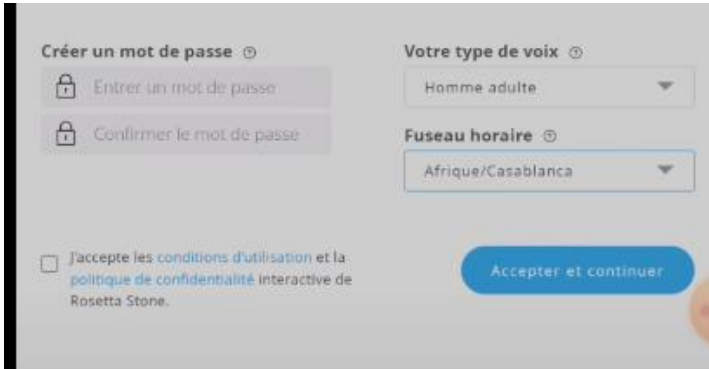

Plateforme des langues - Rosetta Stone

Rechercher des cours: Valider ?

Plateforme des langues (Rosetta Stone)

Pour accéder à la Plateforme des Langues (Rosetta Stone)

Cliquez ici

ضغط هنا

إدخال

compte académique

Buttons: FERMER x, SUIVANT >

ثم الضغط على

Récupération du compte académique

لبدأ الاختبار وتحديد المستوى لأول مرة قم بفتح البريد الأكاديمي في Gmail وتتبع الخطوات التالية

1

2

3

4

5

للاشتغال على Rosetta على الحاسوب أو متصفح الإنترنت على الهاتف اضغط على Foundations

Pour télécharger l'application Rosetta Stone sur votre Smartphone

My Goals: 60 min per day 3 days weekly Edit

English (British) A1