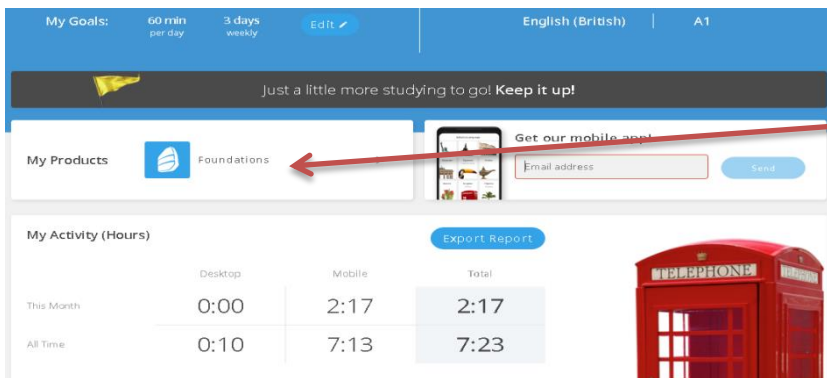

Buttons: FERMER x, SUIVANT >

ثم الضغط على

Récupération du compte académique

لبدأ الاختبار وتحديد المستوى لأول مرة قم بفتح البريد الأكاديمي في Gmail وتتبع الخطوات التالية

1

2

3

4

5

للاشتغال على Rosetta على الحاسوب أو متصفح الإنترنت على الهاتف اضغط على Foundations

Pour télécharger l'application Rosetta Stone sur votre Smartphone

My Goals: 60 min per day 3 days weekly Edit

English (British) A1