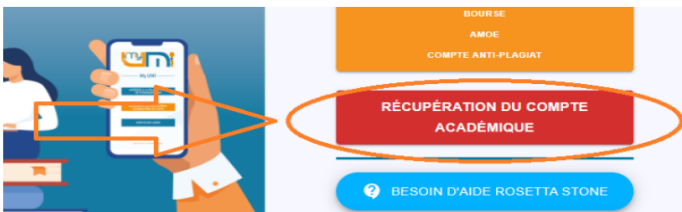

و لاسترجاع البريد الأكاديمي

Cliquez sur le lien

<https://my.umi.ac.ma/#/myumi/login>

وملئ الاستمارة تم الضغط على

Form for account recovery with fields for:

- Votre code Massar ou CNE (10 caractères) *
- N° carte nationale d'identité / Numéro de la carte de résidence *
- Date de naissance * (jj/mm/aaaa)
- Année d'obtention du baccalauréat *

Buttons: FERMER x, SUIVANT >

ثم الضغط على

Récupération du compte académique